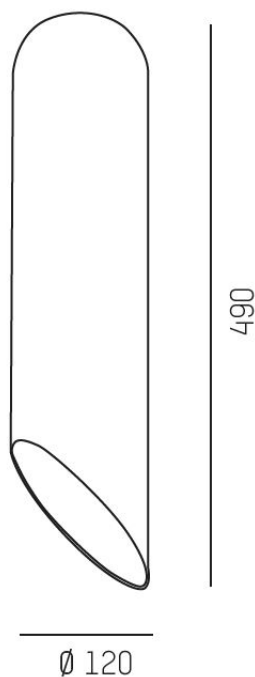

Kolla in hela LOON-serien [HÄR](#).

IP20

CRI>90

Material: Glas

Färg: Grå / Amber / Brun

Systemeffekt: Max 42W

Socket: E27

Ljusflöde: -

Styrning: -

Mått: 120x490mm / 150x320mm / Ø350mm

MOLTO LUCE®

CARDI
A Sonepar Company

Printed from www.cardi.se