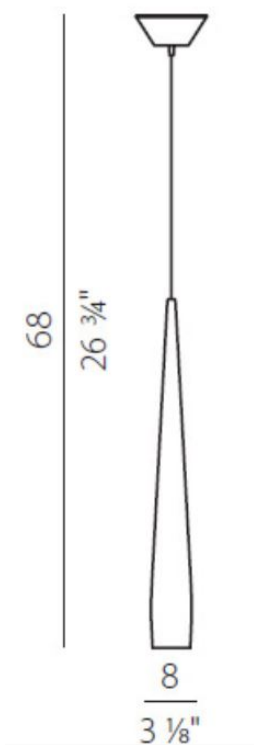

## LINE Pendel

Elegant pendelarmatur i metall som finns tillgänglig i flera olika färger. Dess metalliska design och finish, samt olika färgval gör att den kan smälta in i flera typer av miljöer. Samtliga färger (vit, svart, guld och krom) är standard med undantag av silver som finns på förfrågan.

IP20

**Material:** Aluminium

**Färg:** Vit / Svart / Bladguld / Krom / Folierat silver

**Systemeffekt:** 7W

**Socket:** GU10

**Färgtemperatur:** 3000K

**Ljusflöde:** 530lm

**Styrning:** On/Off

**Mått:** Ø80x680mm

PANZERI

**CARDI**  
A Sonepar Company

Printed from [www.cardi.se](http://www.cardi.se)