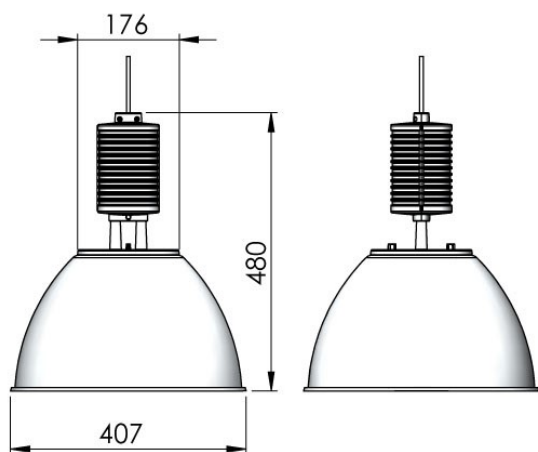

LIVAL

CARDI
A Sonepar Company

Printed from www.cardi.se