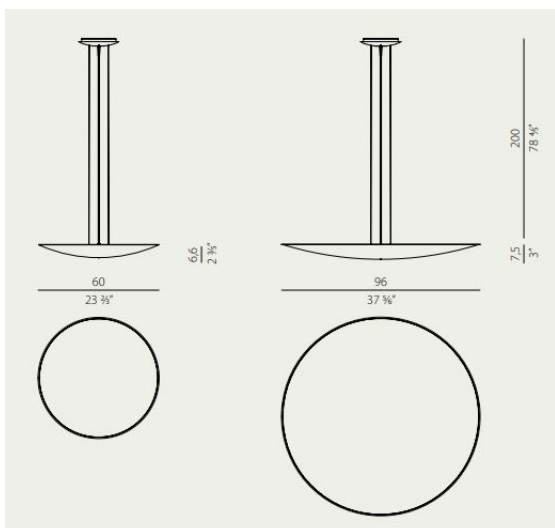

GONG

Denna pendel, med sin starka identitet och sitt indirekt ljusflöde, skapar ett harmoniskt ljus för varje rum. GONG är framtagen för att locka med sina stora dimensioner men att samtidigt erbjuda skönhet i det enkla. En vridbar belysningsarmatur i aluminium där man kan b.l.a. kan välja guldblåd som yta för extra lyx. Finns i färgerna vit, svart eller guldblåd - detta gäller även takkopp. Välj mellan storlekarna Ø600mm eller Ø960mm.

IP20

DALI

Push dim

Material: Aluminium

Färg: Vit / Svart / Blådguld

Systemeffekt: 43W / 85W

Färgtemperatur: 3000K

Ljusflöde: 6500lm / 13000lm

Ljusfördelning: Indirekt

Styrning: DALI / push dim

Mått: Ø600mm / Ø960mm

 PANZERI®

CARDI
A Sonepar Company

Printed from www.cardi.se