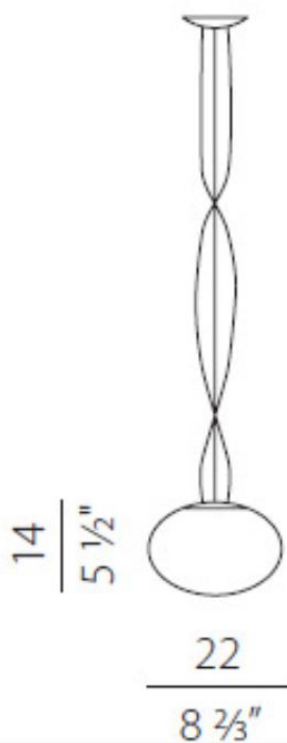

## GILBERT Pendel

Pendelarmatur i munblåst glas. Det opala glaset gör att ljuset får en jämn ljusfördelning utan skuggor. Detta gör att Gilbert är optimal för hemmamiljö eller öppna sociala ytor och kan då installeras i kluster, på rad eller på andra kreativa sätt. De större versionerna finns med ljusreglering via DALI/push dim som standard. Se även Gilbert Dikt och Gilbert Bord.

IP20

SDCM 3

DALI

Push dim

**Material:** Glas

**Färg:** Vit

**Systemeffekt:** 11W / 20W / 27W

**Färgtemperatur:** 3000K

**Ljusflöde:** 996lm / 2029lm / 2762m

**Livslängd:** 50 000h (L90)

**Styrning:** On/off / DALI/push dim

**Mått:** Ø220mm / Ø370mm / Ø450mm

 PANZERI®

CARDI  
A Sonepar Company

Printed from [www.cardi.se](http://www.cardi.se)