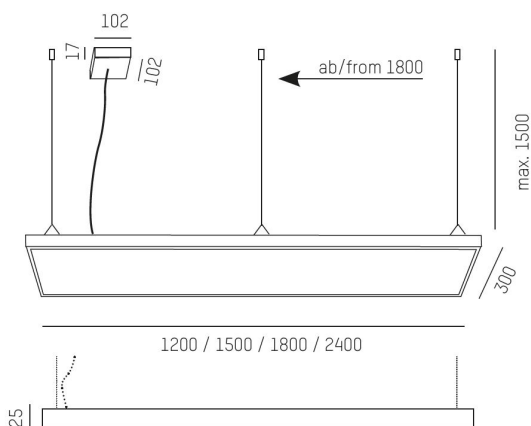

MOLTO LUCE®

CARDI
A Sonepar Company

Printed from www.cardi.se