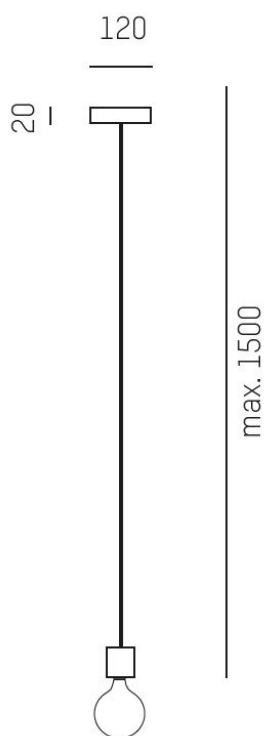

## BIVIO Pendel

Tyska designern Michael Raasch har utvecklat den dekorativa produktfamiljen Bivio för Molto Luce, som återinför pseudoklassiska element inom belysningsdesign. BIVIO finns i flera olika utföranden; bord- och golvarmatur, samt pendel och väggarmatur. Du kan också få Bivio som pendel kompatibel med Volareskenan. Skärmen beställes separat och är brandsäker enligt standarden DIN 4102 B1.

IP20

**Material:** Aluminium

**Bländskydd:** Tyg

**Färg:** Svart / Brun

**Färg 2:** Grå / Brun

**Systemeffekt:** Max 9W

**Socket:** E27 LED retrofit

**Styrning:** On/Off

**Montage:** Pendel

**Mått:** Ø230mm / Ø380mm / Ø500mm / Ø530mm

**Max pendellängd:** 1500mm

MOLTO LUCE®

**CARDI**  
A Sonepar Company

Printed from [www.cardi.se](http://www.cardi.se)