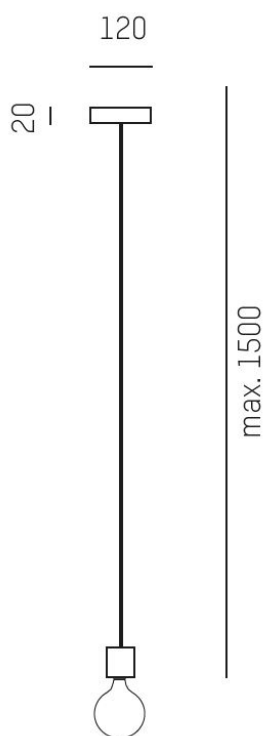

645-0030000000660

BIVIO PD SVART E27

Bivio pendel, sockel, svart E27. Skärmen beställes separat och är brandsäker enligt standarden DIN 4102 B1.

IP20

Material: Aluminium

Färg: Svart

Systemeffekt: Max 9W

Sockel: E27 LED retrofit

Montage: Pendel

Max pendellängd: 1500mm

MOLTO LUCE®

CARDI
A Sonepar Company

Printed from www.cardi.se