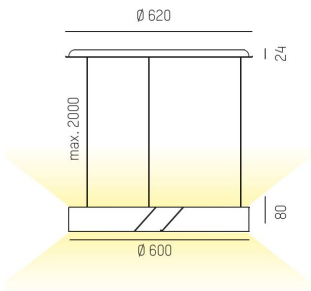

Material: Aluminium

Färg: Svart / Brons / Grafit

Systemeffekt: 54W

Färgtemperatur: 2700K / 3000K / 4000K

Ljusflöde: 2310lm / 2510lm

Livslängd: 50 000h (L80)

Ljufördelning: Direkt (40%)/Indirekt (60%)

Styrning: On/Off / 1-10V / DALI / ZigBee

Montage: Pendel

Mått: Ø600mmx80mm

Max pendellängd: 2000mm

MOLTO LUCE®

CARDI
A Sonepar Company

Printed from www.cardi.se