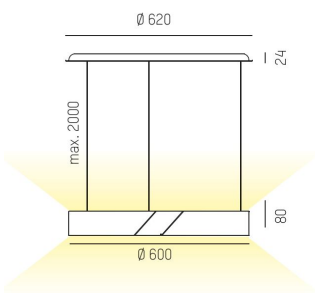

Systemeffekt: 54W

Färgtemperatur: 4000K

Ljusflöde: 2510lm

Färgtolerans: SDCM 3

Färgåtergivningindex: CRI>90

Livslängd: 50 000h (L80)

Ljusfördelning: Direkt (40%)/Indirekt (60%)

Styrning: ZIGBEE

Montage: Pendel

Mått: Ø600mmx80mm

Max pendellängd: 2000mm

MOLTO LUCE®

CARDI
A Sonepar Company

Printed from www.cardi.se