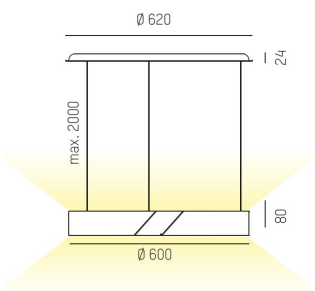

Systemeffekt: 54W

Färgtemperatur: 4000K

Ljusflöde: 2510lm

Färgtolerans: SDCM 3

Färgåtergivningindex: CRI>90

Livslängd: 50 000h (L80)

Ljusfördelning: Direkt (40%)/Indirekt (60%)

Styrning: DALI

Montage: Pendel

Mått: Ø600mmx80mm

Max pendellängd: 2000mm

MOLTO LUCE®

CARDI
A Sonepar Company

Printed from www.cardi.se