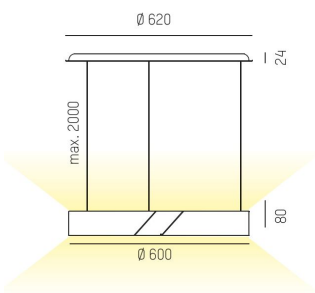

**Mått:** Ø600mmx80mm

**Max pendellängd:** 2000mm

MOLTO LUCE®

**CARDI**  
A Sonepar Company

Printed from [www.cardi.se](http://www.cardi.se)