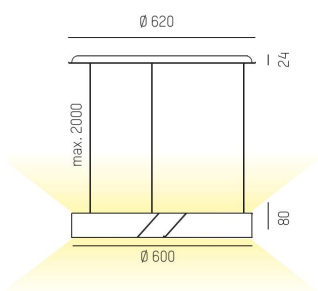

Systemeffekt: 54W

Färgtemperatur: 3000K

Ljusflöde: 2510lm

Färgtolerans: SDCM 3

Färgåtergivningindex: CRI>90

Livslängd: 50 000h (L80)

Ljusfördelning: Direkt (40%)/Indirekt (60%)

Styrning: ZIGBEE

Montage: Pendel

Mått: Ø600mmx80mm

Max pendellängd: 2000mm

MOLTO LUCE®

CARDI
A Sonepar Company

Printed from www.cardi.se