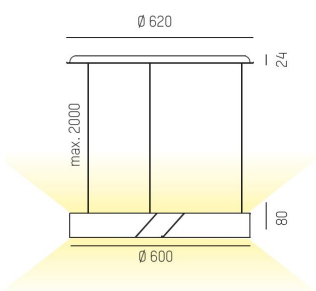

Systemeffekt: 54W

Färgtemperatur: 3000K

Ljusflöde: 2510lm

Färgtolerans: SDCM 3

Färgåtergivningindex: CRI>90

Livslängd: 50 000h (L80)

Ljusfördelning: Direkt (40%)/Indirekt (60%)

Styrning: ZIGBEE

Montage: Pendel

Mått: Ø600mmx80mm

Max pendellängd: 2000mm

MOLTO LUCE®

CARDI
A Sonepar Company

Printed from www.cardi.se