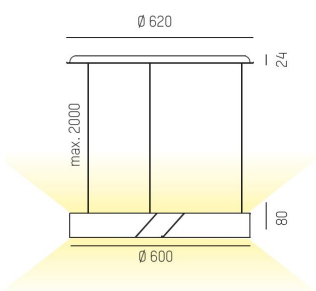

**Färgtemperatur:** 2700K

**Ljusflöde:** 2310lm

**Färgtolerans:** SDCM 3

**Färgåtergivningindex:** CRI>90

**Livslängd:** 50 000h (L80)

**Ljusfördelning:** Direkt (40%)/Indirekt (60%)

**Styrning:** DALI

**Montage:** Pendel

**Mått:** Ø600mmx80mm

**Max pendellängd:** 2000mm

MOLTO LUCE®

**CARDI**  
A Sonepar Company

Printed from [www.cardi.se](http://www.cardi.se)