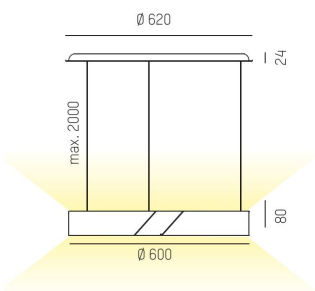

Färgtemperatur: 2700K

Ljusflöde: 2310lm

Färgtolerans: SDCM 3

Färgåtergivningindex: CRI>90

Livslängd: 50 000h (L80)

Ljusfördelning: Direkt (40%)/Indirekt (60%)

Styrning: 1-10V

Montage: Pendel

Mått: Ø600mmx80mm

Max pendellängd: 2000mm

MOLTO LUCE®

CARDI
A Sonepar Company

Printed from www.cardi.se