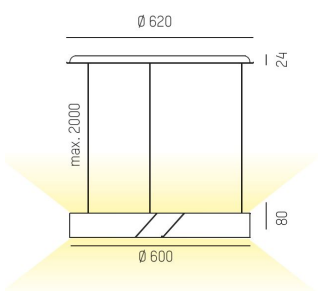

Systemeffekt: 54W

Färgtemperatur: 2700K

Ljusflöde: 2310lm

Färgtolerans: SDCM 3

Färgåtergivningindex: CRI>90

Livslängd: 50 000h (L80)

Ljusfördelning: Direkt (40%)/Indirekt (60%)

Styrning: DALI

Montage: Pendel

Mått: Ø600mmx80mm

Max pendellängd: 2000mm

MOLTO LUCE®

CARDI
A Sonepar Company

Printed from www.cardi.se