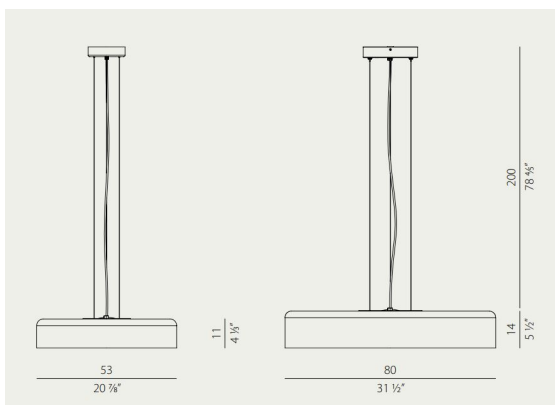

IP20

DALI

Push dim

Material: Aluminium

Bländskydd: Mikroprismatiskt

Färg: Svart / Guld

Systemeffekt: 28,6W+17W / 72W+17W

Ljusflöde: 3400lm + 1510lm / 9000lm + 1510lm

Färgtemperatur: 3000K

Ljuskörlning: Direkt / Indirekt

Styrning: DALI / push dim

Mått: Ø530mm / Ø800mm

 **PANZERI**[®]

CARDI
A Sonepar Company

Printed from www.cardi.se