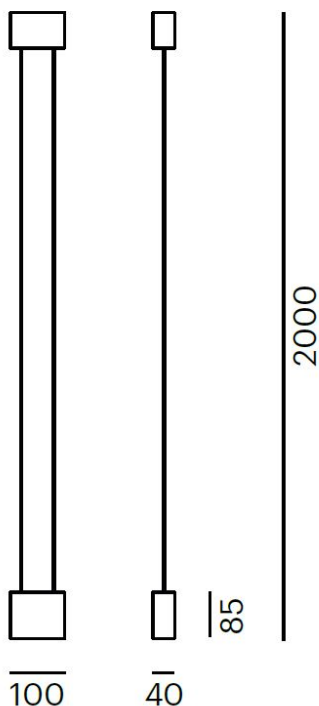

CUT UP Pendel

CUT UP är en mindre pendelarmatur i aluminium. Denna gedigna armatur är perfekt för att belysa entréer, hallar eller dyl. och kommer i brons, vit eller svart utförande. CUT UP kommer även som dikt tak samt vägg.

CUT UP är en produktnyhet från varumärket LOUM.

- Material:** Aluminium
- Färg:** Vit / Svart / Brons
- Systemeffekt:** 9W
- Ljusflöde:** 410lm
- Färgtemperatur:** 3000K
- Ljusfördelning:** Direkt
- Styrning:** On/Off
- Montage:** Pendel
- Mått:** H: 85mm, L:100mm
- Max pendellängd:** 2000mm