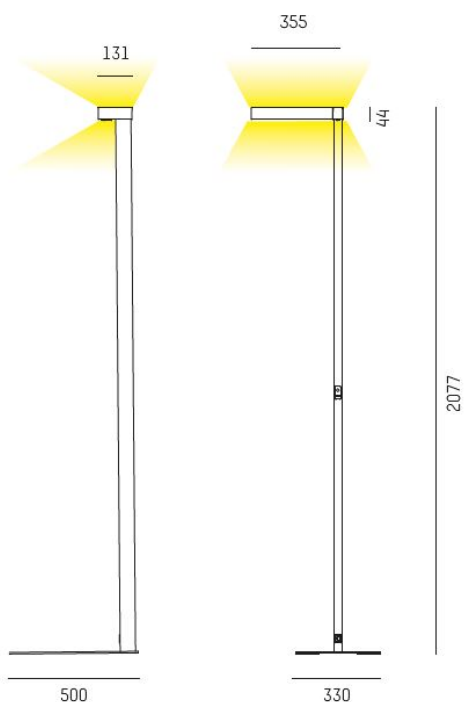

**Systemeffekt:** 70W

**Färgtemperatur:** 4000K

**Ljusflöde:** 7750lm

**Färgtolerans:** SDCM 3

**Färgåtergivningindex:** CRI>80

**Livslängd:** 50 000h (L80 )

**Ljusfördelning:** Direkt 30% / Indirekt 70%

**Styrning:** Närvarostyrning