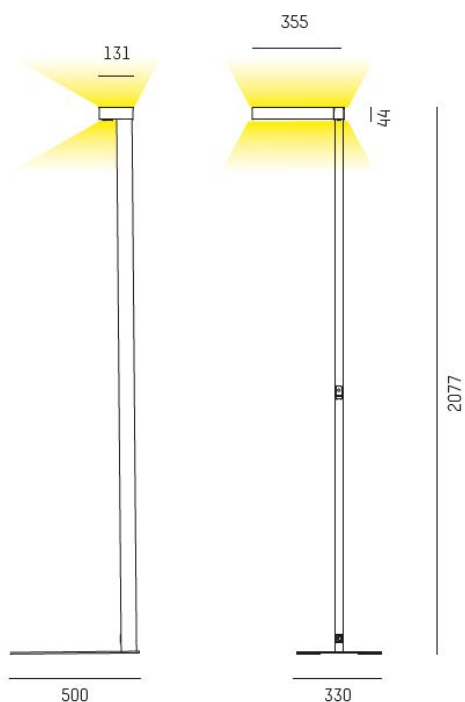

**Systemeffekt:** 70W

**Färgtemperatur:** 3000K

**Ljusflöde:** 7500lm

**Färgtolerans:** SDCM 3

**Färgåtergivningindex:** CRI>80

**Livslängd:** 50 000h (L80 )

**Ljusfördelning:** Direkt 30% / Indirekt 70%

**Styrning:** Tryckknapp Push Dim