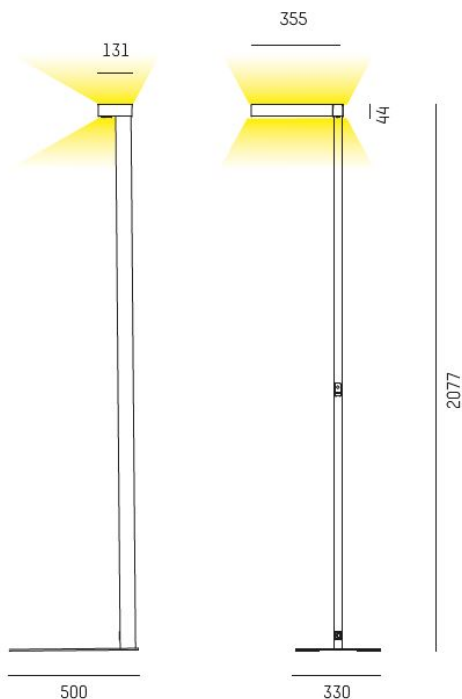

MOLTO LUCE®

CARDI
A Sonepar Company

Printed from www.cardi.se