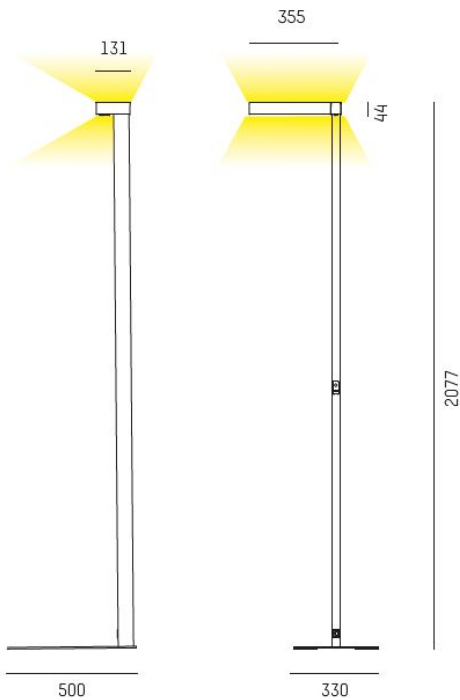

MOLTO LUCE®

CARDI
A Sonepar Company

Printed from www.cardi.se