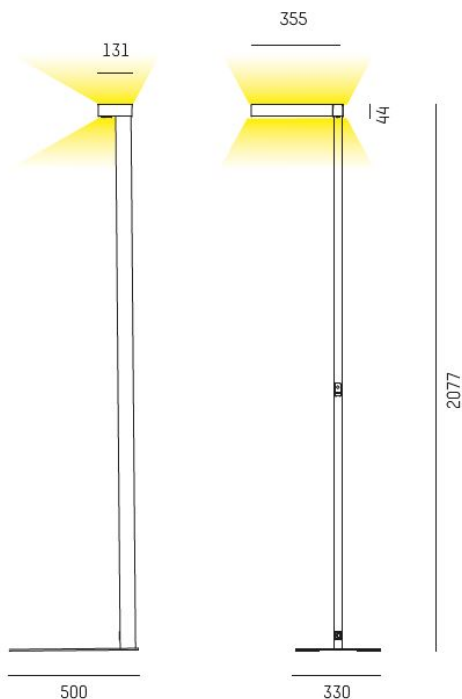

## CONCEPT RIGHT F 830 SVART PUSH DIM

Golvvarmatur CONCEPT höger 3000K, svart,  
Tryckknapp Push dim.

IP20

SDCM 3

Golv

CRI>80

**Material:** Aluminium

**Färg:** Svart

**Systemeffekt:** 70W

**Färgtemperatur:** 3000K

**Ljusflöde:** 7500lm

**Färgtolerans:** SDCM 3

**Färgåtergivningindex:** CRI>80

**Livslängd:** 50 000h (L80 )

**Ljusfördelning:** Direkt 30% / Indirekt 70%

**Styrning:** Tryckknapp Push Dim