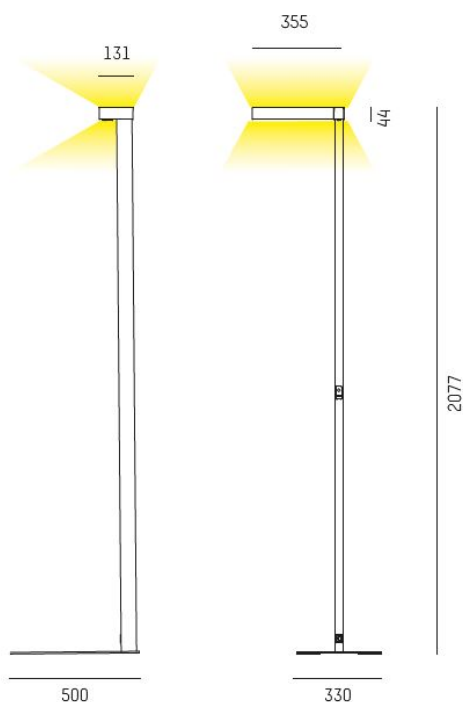

MOLTO LUCE®

CARDI
A Sonepar Company

Printed from www.cardi.se