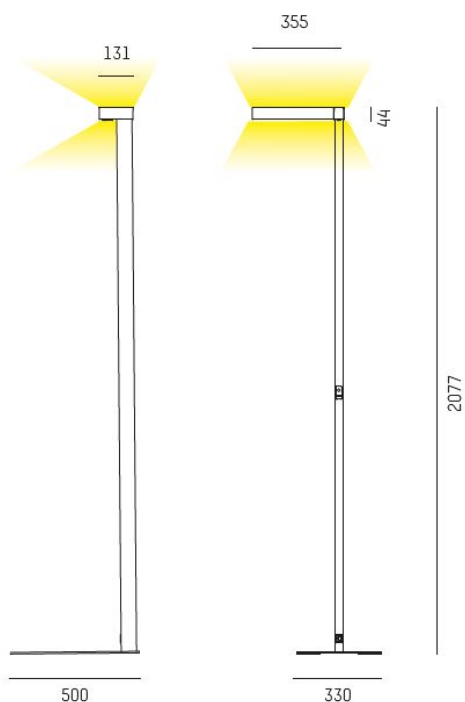

MOLTO LUCE®

CARDI
A Sonepar Company

Printed from www.cardi.se