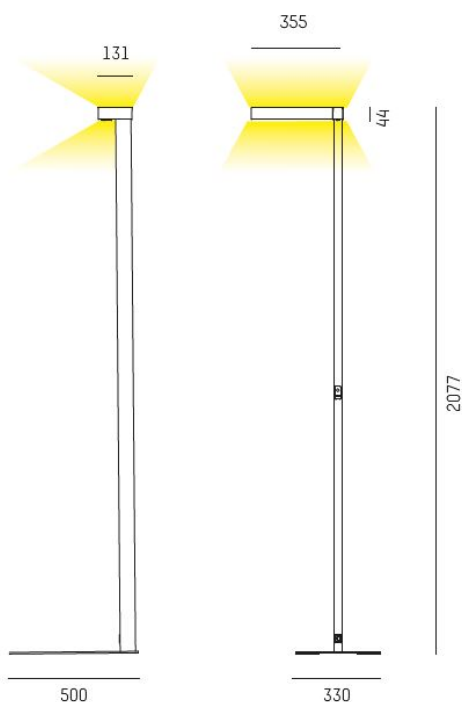

MOLTO LUCE®

CARDI
A Sonepar Company

Printed from www.cardi.se