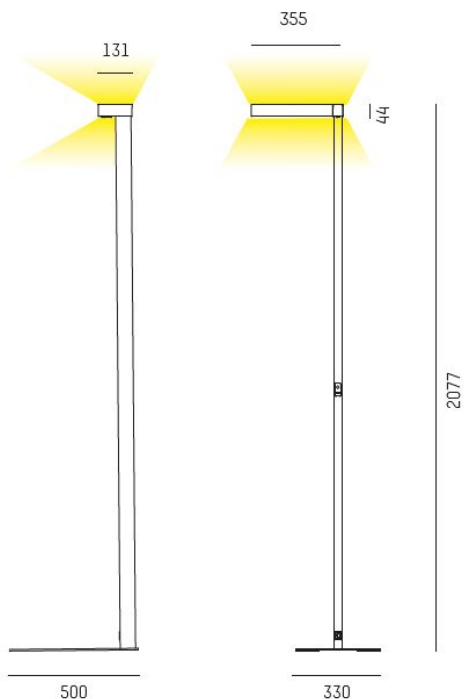

## CONCEPT LEFT F 840 SVART PUSH DIM

Golvvarmatur CONCEPT vänster 4000K, svart,  
Tryckknapp Push dim.

IP20

SDCM 3

Golv

CRI>80

**Material:** Aluminium

**Färg:** Svart

**Systemeffekt:** 70W

**Färgtemperatur:** 4000K

**Ljusflöde:** 7750lm

**Färgtolerans:** SDCM 3

**Färgåtergivningindex:** CRI>80

**Livslängd:** 50 000h (L80 )

**Ljusfördelning:** Direkt 30% / Indirekt 70%

**Styrning:** Tryckknapp Push Dim