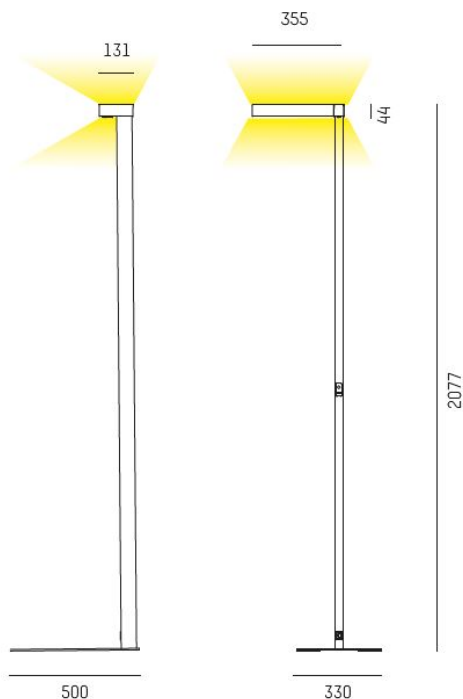

MOLTO LUCE®

CARDI
A Sonepar Company

Printed from www.cardi.se