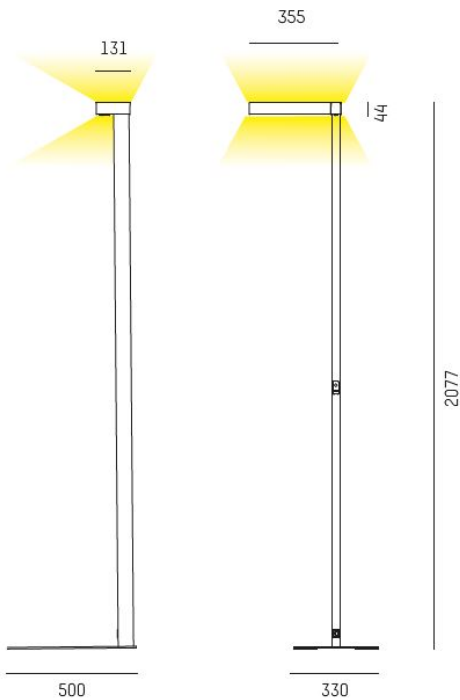

**Systemeffekt:** 70W

**Färgtemperatur:** 3000K

**Ljusflöde:** 7500lm

**Färgtolerans:** SDCM 3

**Färgåtergivningindex:** CRI>80

**Livslängd:** 50 000h (L80 )

**Ljusfördelning:** Direkt 30% / Indirekt 70%

**Styrning:** On/Off