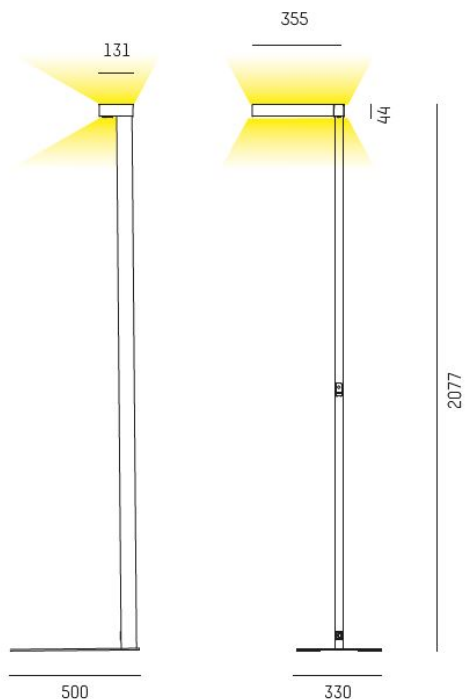

**Systemeffekt:** 70W

**Färgtemperatur:** 3000K

**Ljusflöde:** 7500lm

**Färgtolerans:** SDCM 3

**Färgåtergivningindex:** CRI>80

**Livslängd:** 50 000h (L80 )

**Ljusfördelning:** Direkt 30% / Indirekt 70%

**Styrning:** Närvarostyrning