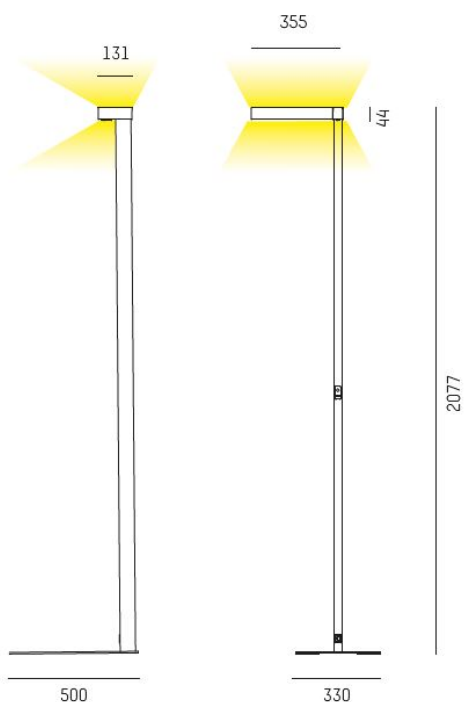

## CONCEPT LEFT F 830 SVART

Golvvarmatur CONCEPT vänster 3000K, svart, On/Off.

IP20

SDCM 3

Golv

CRI>80

**Material:** Aluminium

**Färg:** Svart

**Systemeffekt:** 70W

**Färgtemperatur:** 3000K

**Ljusflöde:** 7500lm

**Färgtolerans:** SDCM 3

**Färgåtergivningindex:** CRI>80

**Livslängd:** 50 000h (L80 )

**Ljusfördelning:** Direkt 30% / Indirekt 70%

**Styrning:** On/Off