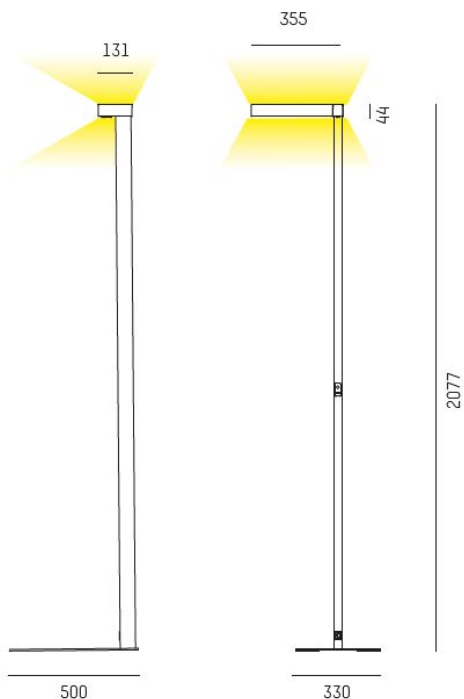

## CONCEPT LEFT F 830 SVART PUSH DIM

Golvvarmatur CONCEPT vänster 3000K, svart,  
Tryckknapp Push dim.

IP20

SDCM 3

Golv

CRI>80

**Material:** Aluminium

**Färg:** Svart

**Systemeffekt:** 70W

**Färgtemperatur:** 3000K

**Ljusflöde:** 7500lm

**Färgtolerans:** SDCM 3

**Färgåtergivningindex:** CRI>80

**Livslängd:** 50 000h (L80 )

**Ljusfördelning:** Direkt 30% / Indirekt 70%

**Styrning:** Tryckknapp Push Dim