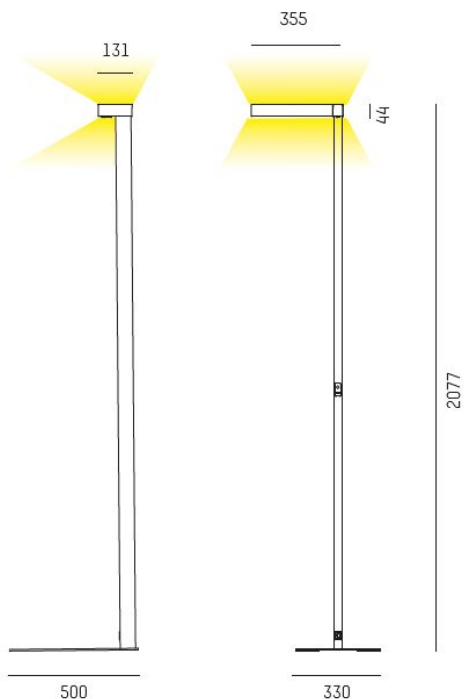

**Systemeffekt:** 70W

**Färgtemperatur:** 3000K

**Ljusflöde:** 7500lm

**Färgtolerans:** SDCM 3

**Färgåtergivningindex:** CRI>80

**Livslängd:** 50 000h (L80 )

**Ljusfördelning:** Direkt 30% / Indirekt 70%

**Styrning:** Närvarostyrning