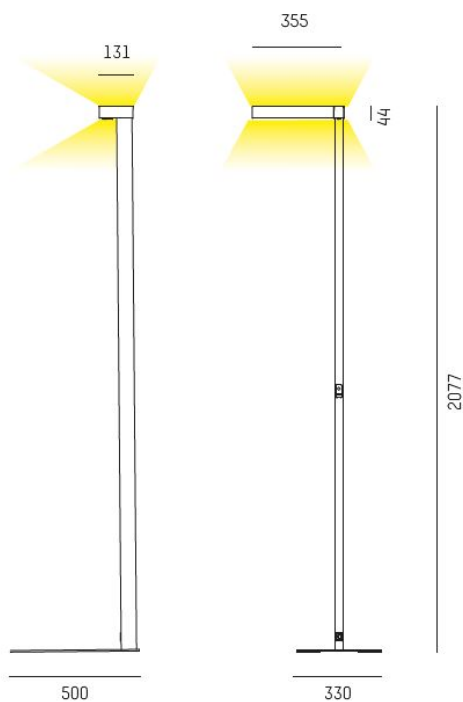

MOLTO LUCE®

CARDI
A Sonepar Company

Printed from www.cardi.se