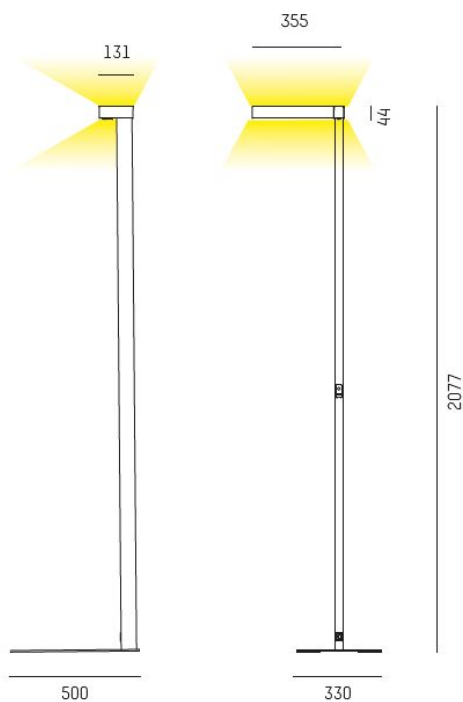

**Systemeffekt:** 140W

**Färgtemperatur:** 4000K

**Ljusflöde:** 15500lm

**Färgtolerans:** SDCM 3

**Färgåtergivningindex:** CRI>80

**Livslängd:** 50 000h (L80 )

**Ljusfördelning:** Direkt 30% / Indirekt 70%

**Styrning:** On/Off