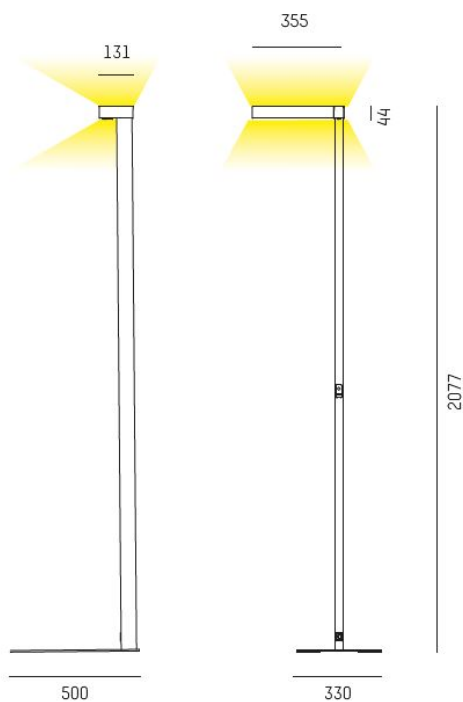

**Systemeffekt:** 140W

**Färgtemperatur:** 4000K

**Ljusflöde:** 15500lm

**Färgtolerans:** SDCM 3

**Färgåtergivningindex:** CRI>80

**Livslängd:** 50 000h (L80 )

**Ljusfördelning:** Direkt 30% / Indirekt 70%

**Styrning:** Tryckknapp Push Dim