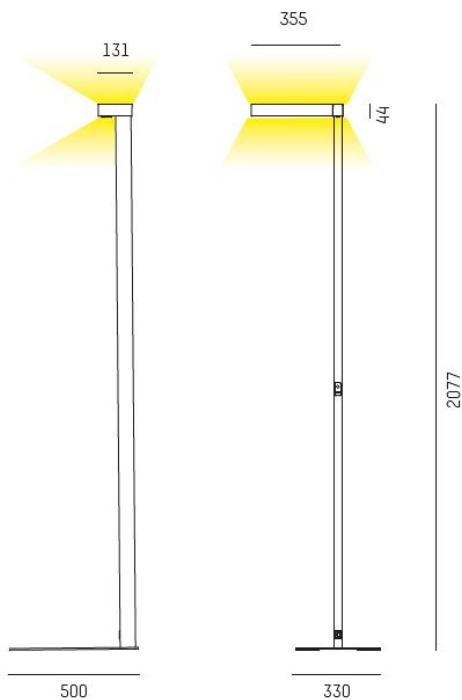

MOLTO LUCE®

CARDI
A Sonepar Company

Printed from www.cardi.se