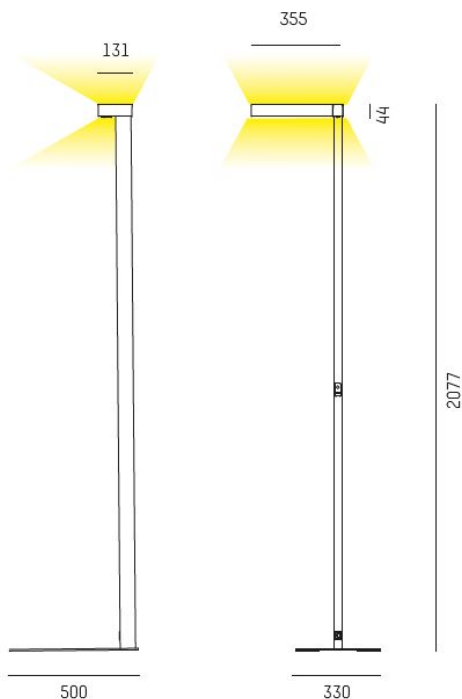

## CONCEPT DOUBLE F 840 SVART MOTION SWARM

Golvvarmatur CONCEPT DUBBEL 4000K, svart, Motion swarm - Närvarosensor.

IP20

SDCM 3

Golv

CRI>80

**Material:** Aluminium

**Färg:** Svart

**Systemeffekt:** 140W

**Färgtemperatur:** 4000K

**Ljusflöde:** 15500lm

**Färgtolerans:** SDCM 3

**Färgåtergivningindex:** CRI>80

**Livslängd:** 50 000h (L80 )

**Ljusfördelning:** Direkt 30% / Indirekt 70%

**Styrning:** Närvarostyrning