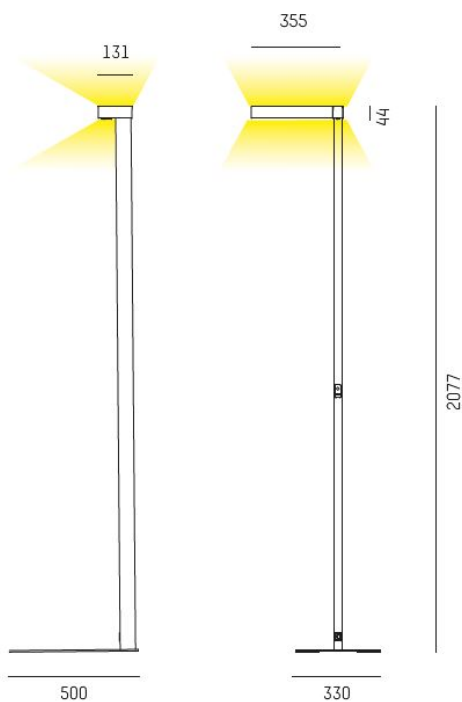

**Systemeffekt:** 140W

**Färgtemperatur:** 3000K

**Ljusflöde:** 15000lm

**Färgtolerans:** SDCM 3

**Färgåtergivningindex:** CRI>80

**Livslängd:** 50 000h (L80 )

**Ljusfördelning:** Direkt 30% / Indirekt 70%

**Styrning:** On/Off