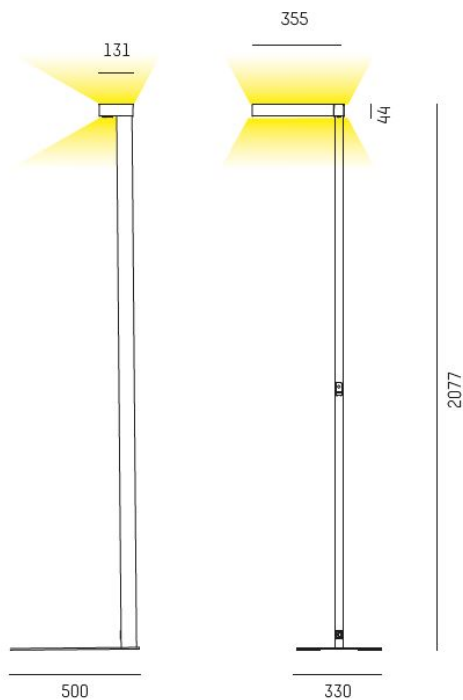

**Systemeffekt:** 140W

**Färgtemperatur:** 3000K

**Ljusflöde:** 15000lm

**Färgtolerans:** SDCM 3

**Färgåtergivningindex:** CRI>80

**Livslängd:** 50 000h (L80 )

**Ljusfördelning:** Direkt 30% / Indirekt 70%

**Styrning:** Tryckknapp Push Dim