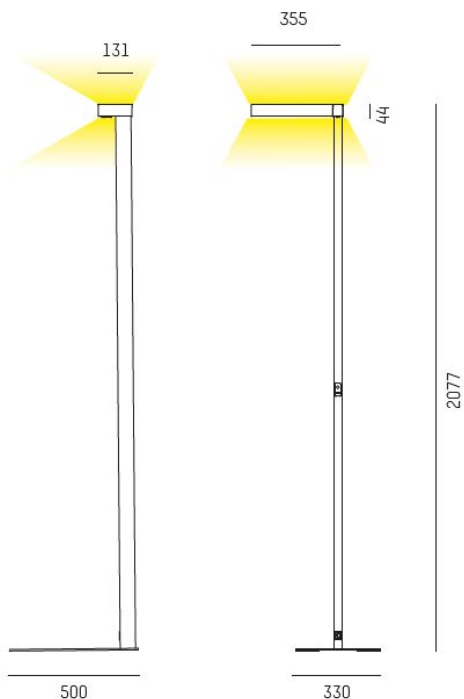

MOLTO LUCE®

CARDI
A Sonepar Company

Printed from www.cardi.se