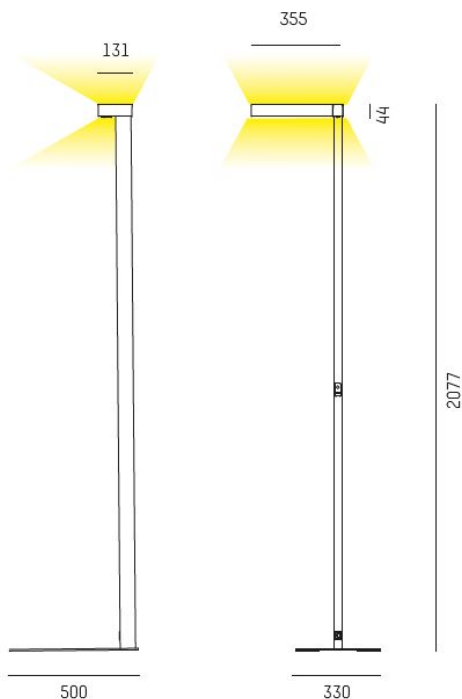

**Systemeffekt:** 140W

**Färgtemperatur:** 3000K

**Ljusflöde:** 15000lm

**Färgtolerans:** SDCM 3

**Färgåtergivningindex:** CRI>80

**Livslängd:** 50 000h (L80 )

**Ljusfördelning:** Direkt 30% / Indirekt 70%

**Styrning:** Närvarostyrning