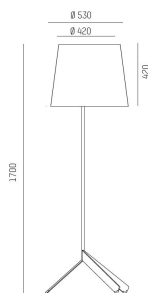

IP20

Golv

**Material:** Aluminium

**Bländskydd:** Tyg

**Färg:** Svart / Brun

**Färg 2:** Grå / Brun

**Systemeffekt:** Max 9W

**Sockel:** E27 LED retrofit

**Styrning:** On/Off

**Montage:** Golv

**Mått:** 1455mmxØ500mm / 1700mmxØ530mm

MOLTO LUCE®

CARDI  
A Sonepar Company

Printed from [www.cardi.se](http://www.cardi.se)