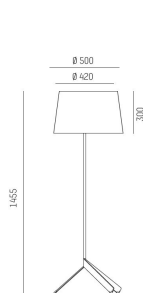

IP20

Golv

**Material:** Aluminium

**Bländskydd:** Tyg

**Färg:** Svart / Brun

**Färg 2:** Grå / Brun

**Systemeffekt:** Max 9W

**Sockel:** E27 LED retrofit

**Styrning:** On/Off

**Montage:** Golv

**Mått:** 1455mmxØ500mm / 1700mmxØ530mm

MOLTO LUCE®

CARDI  
A Sonepar Company

Printed from [www.cardi.se](http://www.cardi.se)