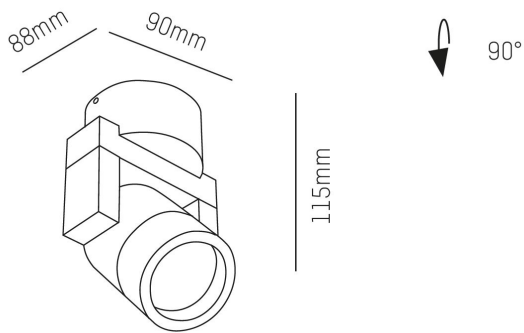

472-256011

TURN 2 ANTRASIT GU10

IP20

Utanpå...

SDCM 3

DALI

CRI>90

Material: Aluminium

Färg: Antracit

Systemeffekt: Max 7W

Sockel: GU10

Färgtolerans: SDCM 3

Färgåtergivningindex: CRI>90

Ställbar: 90°

Styrning: On/Off

Mått: Ø90x88x115mm