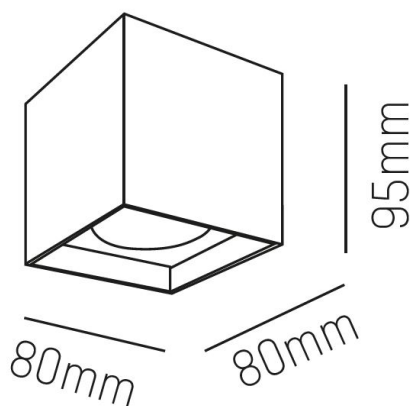

AEON Square

Utanpåliggande LED-downlight tillverkad i aluminium i två olika storlekar. Armaturen är bestyckad med 6,2 resp. 15,3W LED i 3000K med integrerat driftdon. Big-varianterna finns med DALI ljusreglering.

Ljusflöde: 430lm - 1350lm

Färgåtergivningindex: CRI>80

Livslängd: 50 000h (L80)

Spridningsvinkel: 45° / 50°

Styrning: On/Off / DALI

Montage: Tak utanpåliggande

Mått: 80x80x95mm / 120x120x158mm

MOLTO LUCE®