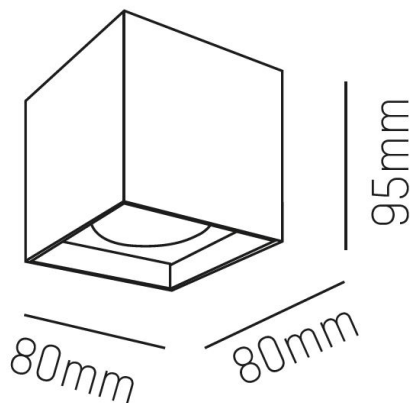

**Färgtemperatur:** 3000K

**Ljusflöde:** 495lm

**Färgåtergivningindex:** CRI>80

**Livslängd:** 50 000h (L80 )

**Spridningsvinkel:** 45°

**Styrning:** On/Off

**Montage:** Tak utanpåliggande

**Mått:** 80x80x95mm