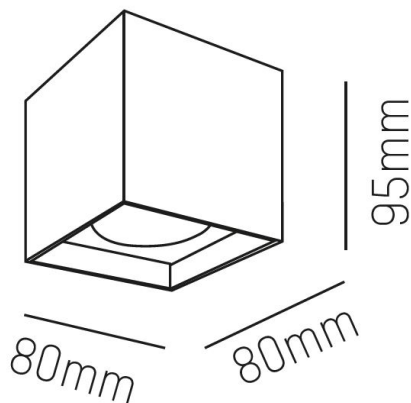

## AEON SMALL SQUARE 830 45° SV. INKL. DRIVER

IP20

Utanpå...

DALI

CRI>80

**Material:** Aluminium

**Färg:** Svart

**Systemeffekt:** 6W

**Färgtemperatur:** 3000K

**Ljusflöde:** 495lm

**Färgåtergivningindex:** CRI>80

**Livslängd:** 50 000h (L80 )

**Spridningsvinkel:** 45°

**Styrning:** On/Off

**Montage:** Tak utanpåliggande

**Mått:** 80x80x95mm