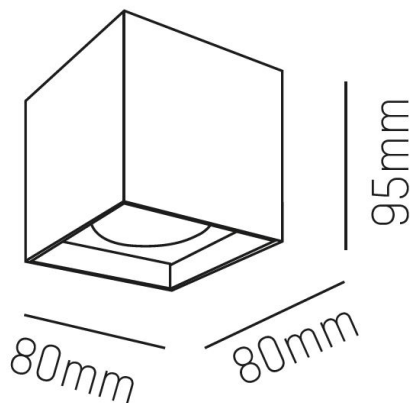

Systemeffekt: 6W

Färgtemperatur: 2700K

Ljusflöde: 430lm

Färgåtergivningindex: CRI>80

Livslängd: 50 000h (L80)

Spridningsvinkel: 45°

Styrning: On/Off

Montage: Tak utanpåliggande

Mått: 80x80x95mm

MOLTO LUCE®

CARDI
A Sonepar Company