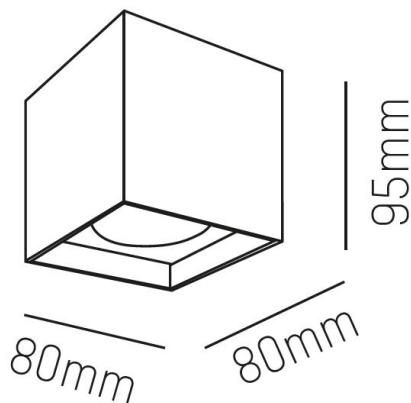

305-602427b

AEON SMALL SQUARE 827 45° SV. INKL. DRIVER

IP20

Utanpåll...

DALI

CRI>80

Material: Aluminium

Färg: Svart

Systemeffekt: 6W

Färgtemperatur: 2700K

Ljusflöde: 430lm

Färgåtergivningindex: CRI>80

Livslängd: 50 000h (L80)

Spridningsvinkel: 45°

Styrning: On/Off

Montage: Tak utanpåliggande

Mått: 80x80x95mm

MOLTO LUCE®

CARDI
A Sonepar Company

Printed from www.cardi.se